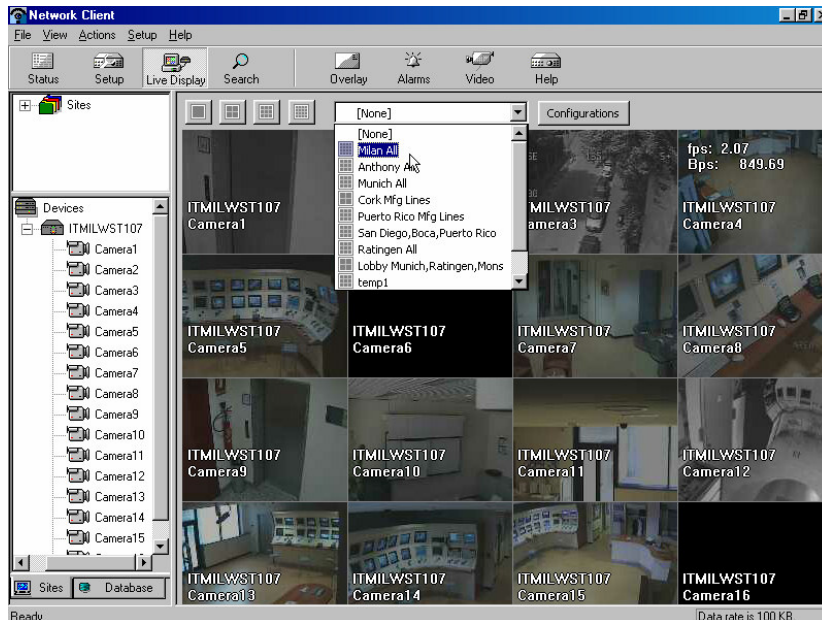

Rua Coriolano, 2030 – Cj.20
São Paulo-SP Brazil 05047-002
Fone: + 55 11 3641-2147
Fax: + 55 11 3832-7345
E mail: andreas@pattraffic.com.br