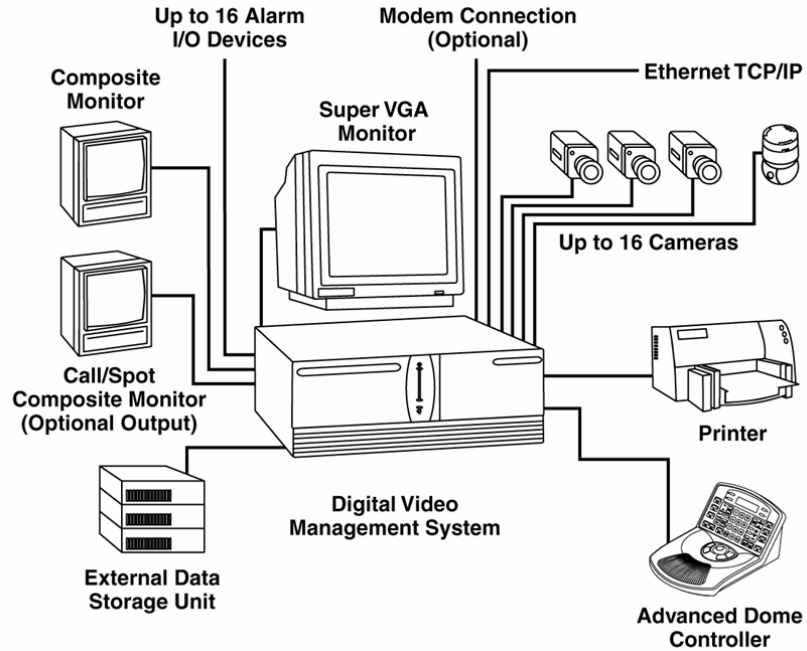

Circuito Fechado de Televisão

Arquitetura Básica do Sistema

Software de Gerenciamento